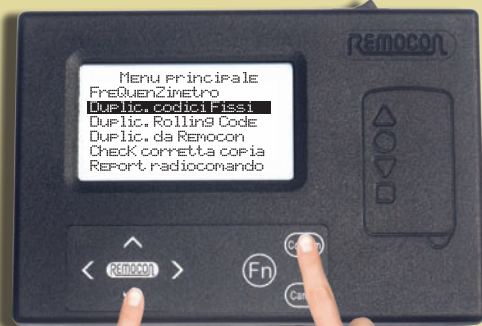

ISTRUZIONI
duplicazione

noire 2

MODELLO
SIRIO FIX
CODICE
remocon
4790751

REMOCON
RMC-165CS
USE 23A ALKALINE BATTERY

REMOCON

①

- Selezionare tramite i cursori "Duplic. codici fissi".
Premere "CONFIRM".

②

- Premere **rapidamente 2 volte consecutive** il tasto che si desidera copiare e mantenerlo premuto fino a quando non sentirete un "BEEP".

...NEL CASO DOBBIATE DUPLICARE PIU' DI UN TASTO...

...proseguire con la lettura degli altri tasti, prima di passare al punto 3.

③

- La memoria in posizione "1" è stata riempita correttamente ed è pronta per essere inserita nel nuovo radiocomando. Collegare il radiocomando REMOCOON e premere "CONFIRM".

④

- Selezionare "C" tramite la "FRECCIA SX" e poi premere "CONFIRM".